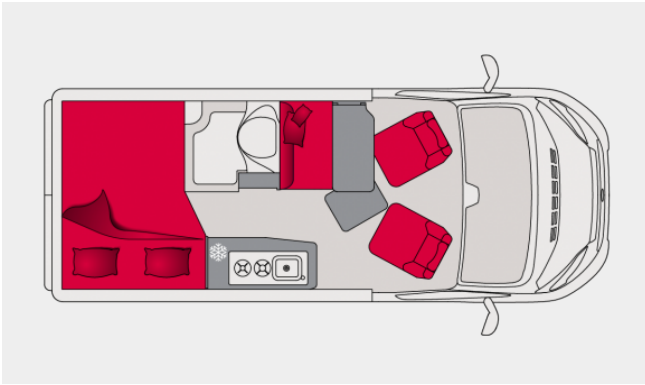

van v540G

Van V540G

Lunghezza
5.41 m

Larghezza
2.69 m

Posti omologati
4

Posti letto
2

Carico utile
825 kg

Massa massima a pieno
carico tecnicamente
ammisibile (Peso lordo)
3500 kg

TELAIO - MOTORIZZAZIONE

Tipo di telaio

Fiat Ducato

Massa massima complessiva in kg (PTT)

6032 (6500*)

Massa massima rimorchio (frenato/non frenato) in kg (*Versione HEAVY)

2532 (3000*) / 750

NUMERO DI POSTI

DIMENSIONI DEL VEICOLO

Larghezza (in cm) +/-3%

205

Interasse (in mm) +/-3%

3450

DIMENSIONI INTERNE

Dimensioni della panca L x l (in cm) +/-3%

90x50

Letto permanente posteriore L x l (in cm) +/-3%

135/115 x 194

Letto in sala (in cm) +/-3%

93/60 x 180

Letto sul tetto sollevabile (in cm) +/-3%

135x200

AUTONOMIA

Capacità del serbatoio diesel (in litri)